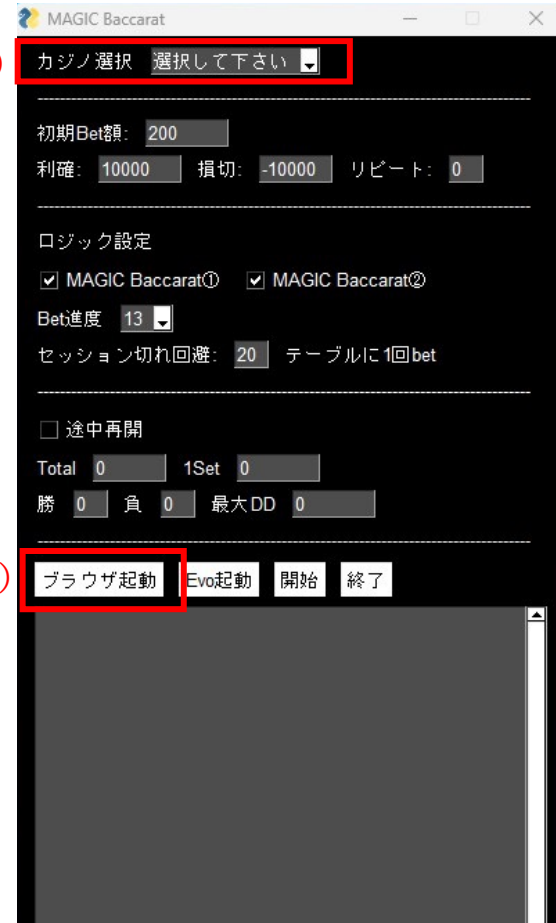

パスワードと自動入力で
パスワードを保存しておくと便利

2) ブラウザ起動