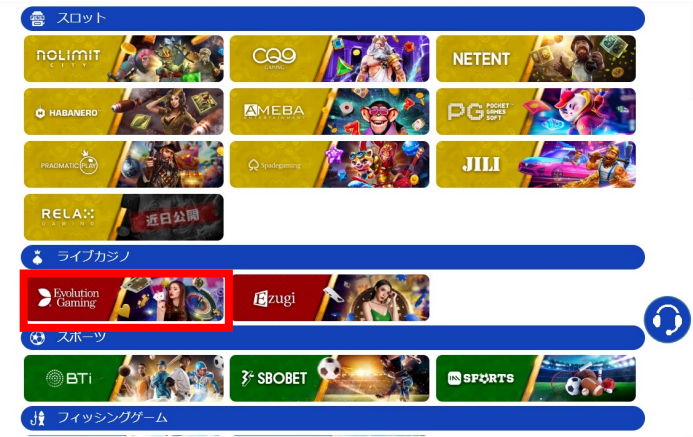

# ② ユーザー名登録(初回のみ)

初回起動時のみユーザー名の登録ツールが起動します。  
ご利用される方のLINEユーザー名または氏名を送信してください。

**送信後、公式サポートLINEに登録されましたユーザー名をご連絡ください。**  
※承認されるまで、承認画面となります。

こちらは必ず登録ください ↓

LINE名をユーザー名にする

MAGIC Baccarat  
公式LINEサポート

<https://lin.ee/TTkDENU>

MAGIC Baccarat

ユーザー名:

送信

ご不明な点は公式LINEサポートまでお問合せください。

MAGIC Baccarat 公式LINEサポート <https://lin.ee/TTkDENU>

# ③ オンラインカジノサイトの起動

ユーザー承認後再度MAGIC Baccarat.exeを起動します。

- 1) カジノ選択で、ツールを使用するカジノサイトを選択します。
- 2) ブラウザ起動でChromeブラウザを起動します。  
※Chrome検索でカジノサイトへ接続をしてください。
- 3) ログインは手動でおこないます。

3)  ←①ログイン

←②エボリューションゲーミングを選択

パスワードと自動入力で  
パスワードを保存しておくと便利

# ④ Evolution起動

オンラインカジノログイン後、Evolutionカジノに接続します。  
下記のEvolutionカジノのロビーまで手動で表示させてください。

The image shows a browser window displaying the Evolution Casino lobby and a separate window for the MAGIC Baccarat game interface.