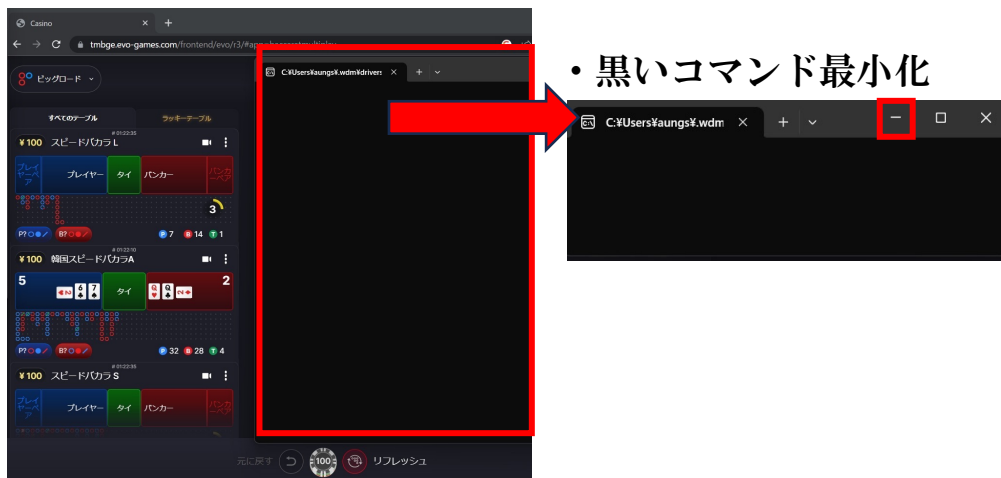

勝 0 負 0 最大DD 0

ブラウザ起動 Evo起動 開始 終了

## ⑧ Bet開始

設定が完了したら「開始」を押してください。

※下記のように黒い画面が開きますが最小化してください。

開始ボタンを押して、マルチ画面がテーブルを選ぶために自動で動き始めます。

ベットを終了する場合は終了ボタンを押します。

※右上の「×」で閉じる場合は、開始時に開いた黒い画面も閉じて下さい