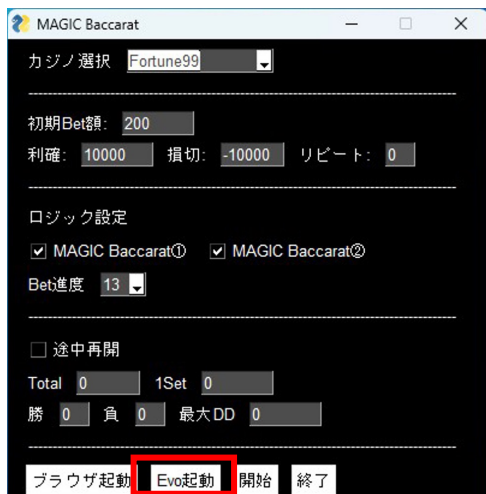

⑤ EVO起動

ツールの「EVO起動」を押しブラウザ全体にEvolutionカジノを表示します。

1) EVO起動
2) 黒いコマンド最小化
3) タブを削除
4) スタンバイ

このような4)スタンバイ画面まで
手動でセットします。

1) EVO起動

2) 黒いコマンド最小化

3) マルチテーブル以外のページを閉じる

※マルチテーブルが別ブラウザでポップアップしている場合は閉じてください。