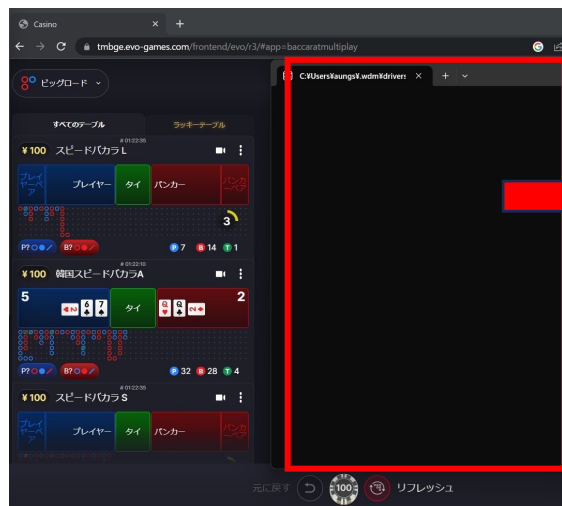

**MAGIC Baccarat Interface:**

- カシノ選択: Fortune99
- 初期Bet額: 200
- 利確: 10000 | 損切: -10000 | リビート: 0
- ロジック設定:
  - MAGIC Baccarat①
  - MAGIC Baccarat②
- Bet進捗: 13
- 途中再開:
- Total: 0 | 1Set: 0
- 勝: 0 | 負: 0 | 最大DD: 0
- Buttons: ブラウザ起動, Evo起動, 開始, 終了

## ⑤ EVO起動

ツールの「EVO起動」を押しブラウザ全体にEvolutionカジノを表示します。

- 1) EVO起動
- 2) 黒いコマンド最小化
- 3) タブを削除
- 4) スタンバイ

このような4)スタンバイ画面まで  
手動でセットします。

### 1) EVO起動